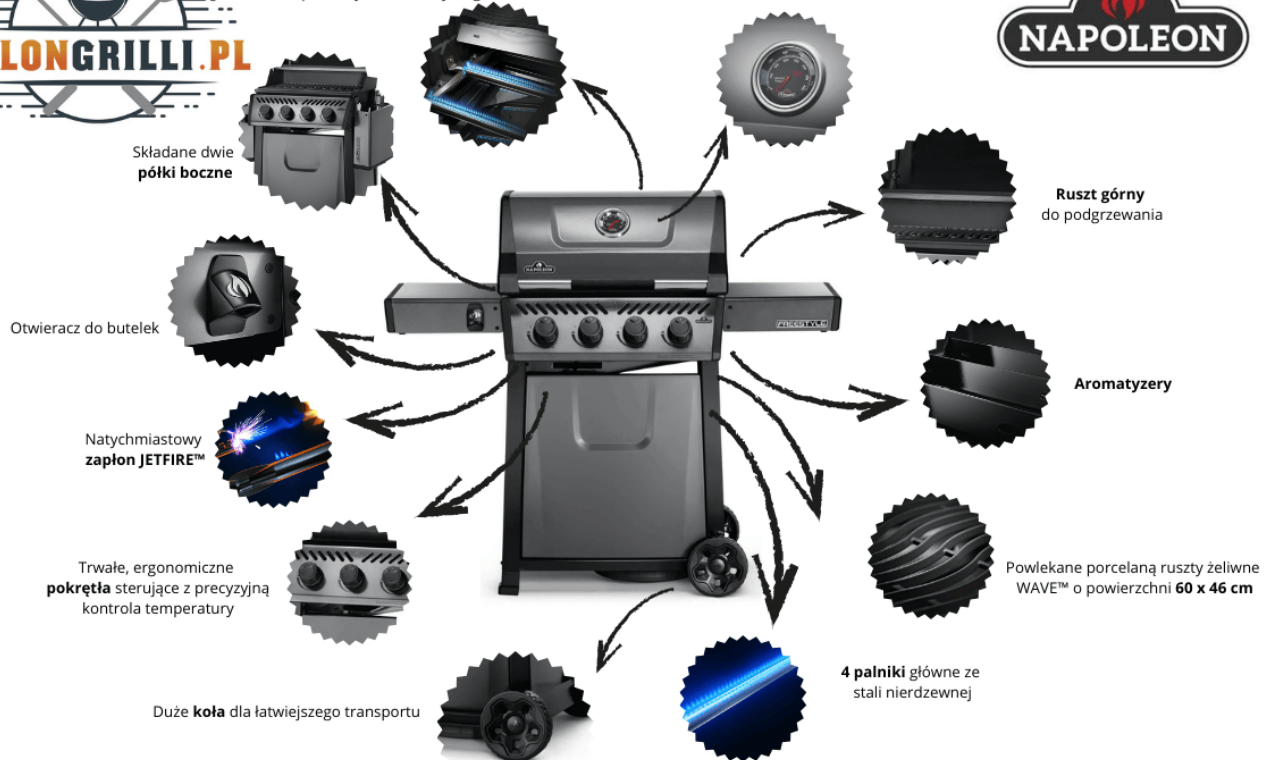

CECHY:

1. LEGENDARNE, POWLEKANE PORCELANĄ RUSZTY ŻELIWNE WAVE - ROZPOZNAWALNY UKŁAD ŚLADÓW PO PIECZENIU

Te legendarne ruszty w kształcie fali są powlemane porcelaną, która nadaje im odporność na korozję, i zapewniają równomierne rozprowadzanie ciepła i doskonałe obsmażanie.